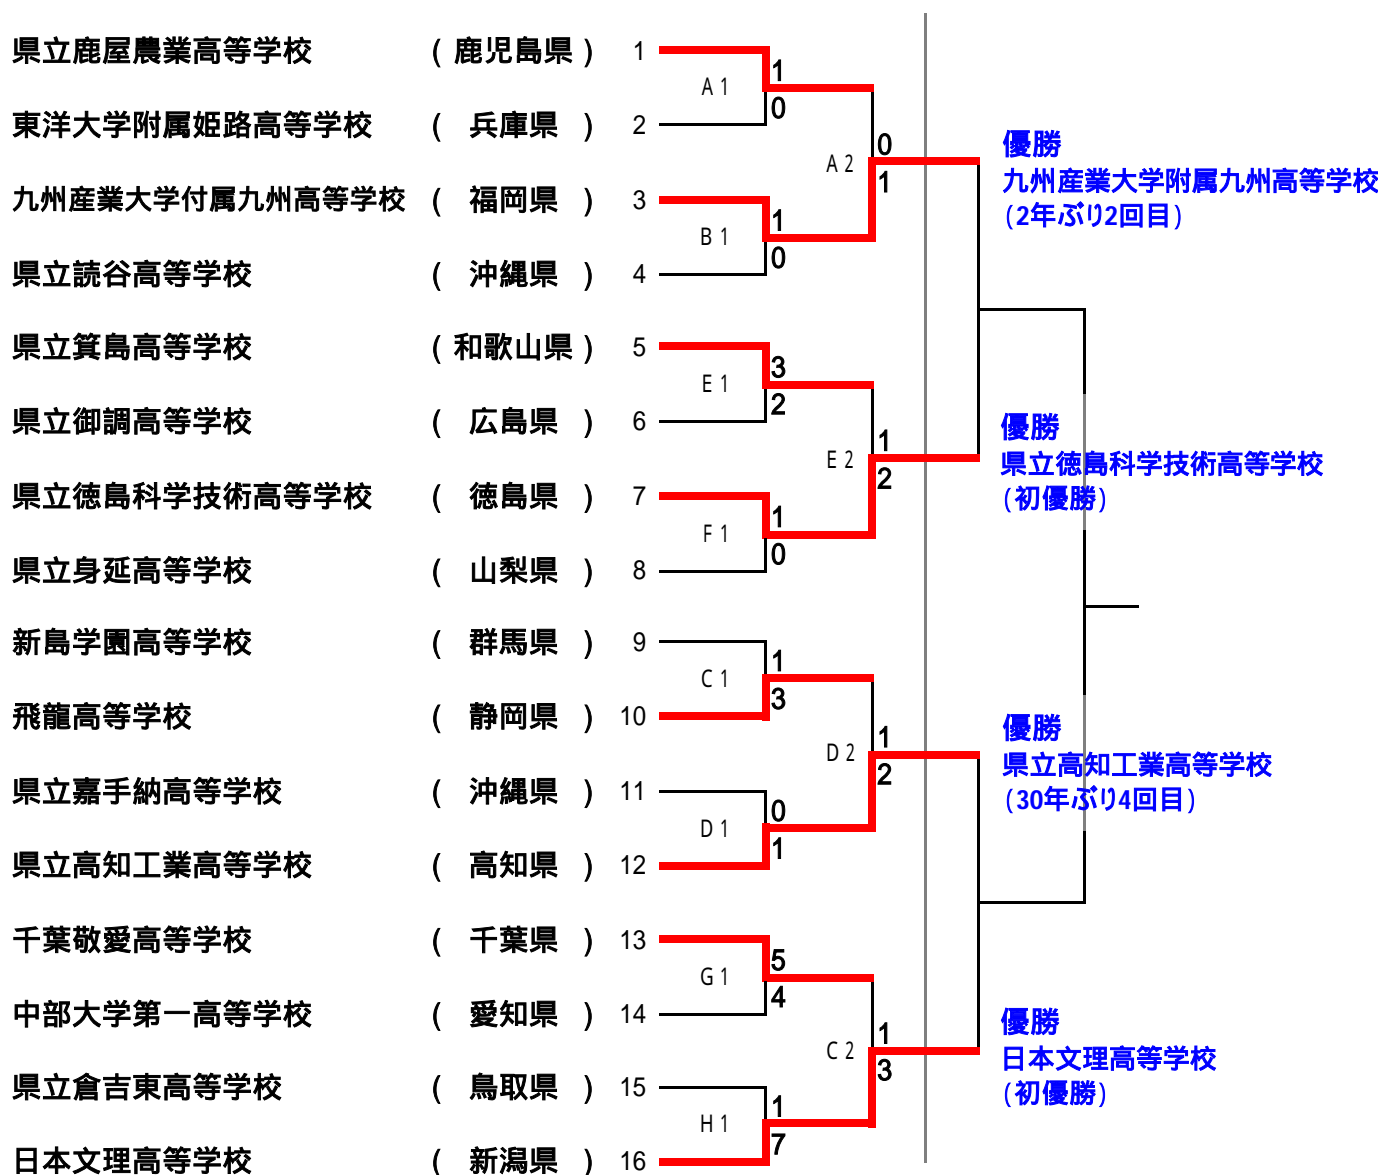

平成22年度全国高等学校総合体育大会ソフトボール競技大会
 第45回全日本高等学校男子ソフトボール選手権大会
 第二次抽選組合せ・成績

8月10日(火)

3回戦 準々決勝 準決勝 決勝(中止)

優勝
九州産業大学附属九州高等学校
(2年ぶり2回目)

優勝
県立徳島科学技術高等学校
(初優勝)

優勝
県立高知工業高等学校
(30年ぶり4回目)

優勝
日本文理高等学校
(初優勝)

A: 読谷村平和の森球場
 B: 読谷村多目的広場
 C: 恩納村立野球場
 D: 恩納村立サブグラウンド

E: 嘉手納町兼久海浜公園ソフトボール場
 F: 嘉手納町兼久海浜公園運動広場
 G: 恩納村立赤間運動場A
 H: 恩納村立赤間運動場B