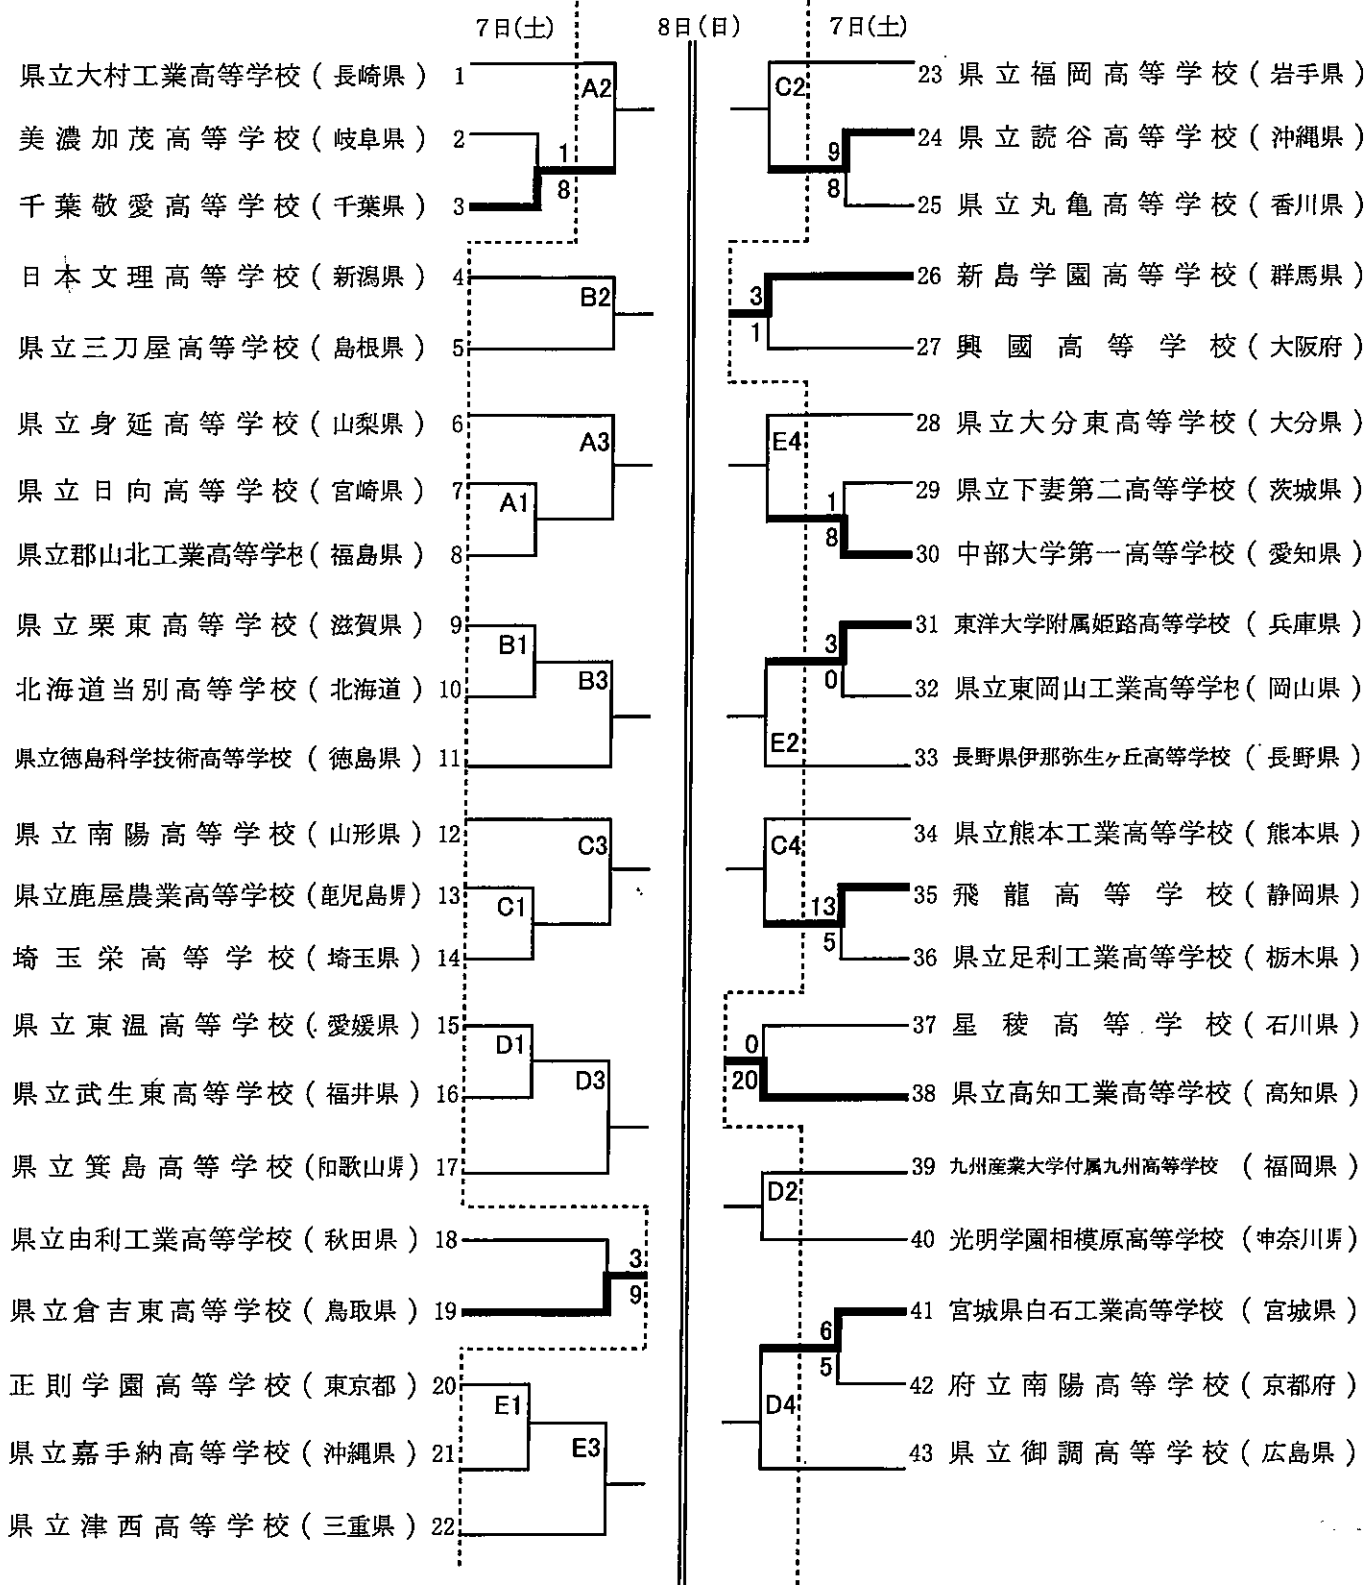

平成22年度全国高等学校総合体育大会ソフトボール競技大会
 第45回全日本高等学校男子ソフトボール選手権大会
 第一次組合せ・成績

【期日】 平成22年8月7日(土)～8月10日(火)

【会場】 沖縄県読谷村、恩納村、嘉手納町

A: 読谷村多目的広場
 B: 嘉手納町兼久海浜公園ソフトボール場
 C: 恩納村立野球場
 D: 恩納村立サブグラウンド
 E: 読谷村平和の森球場

第1試合 9:00
 第2試合 11:00
 第3試合 13:00
 第4試合 15:00