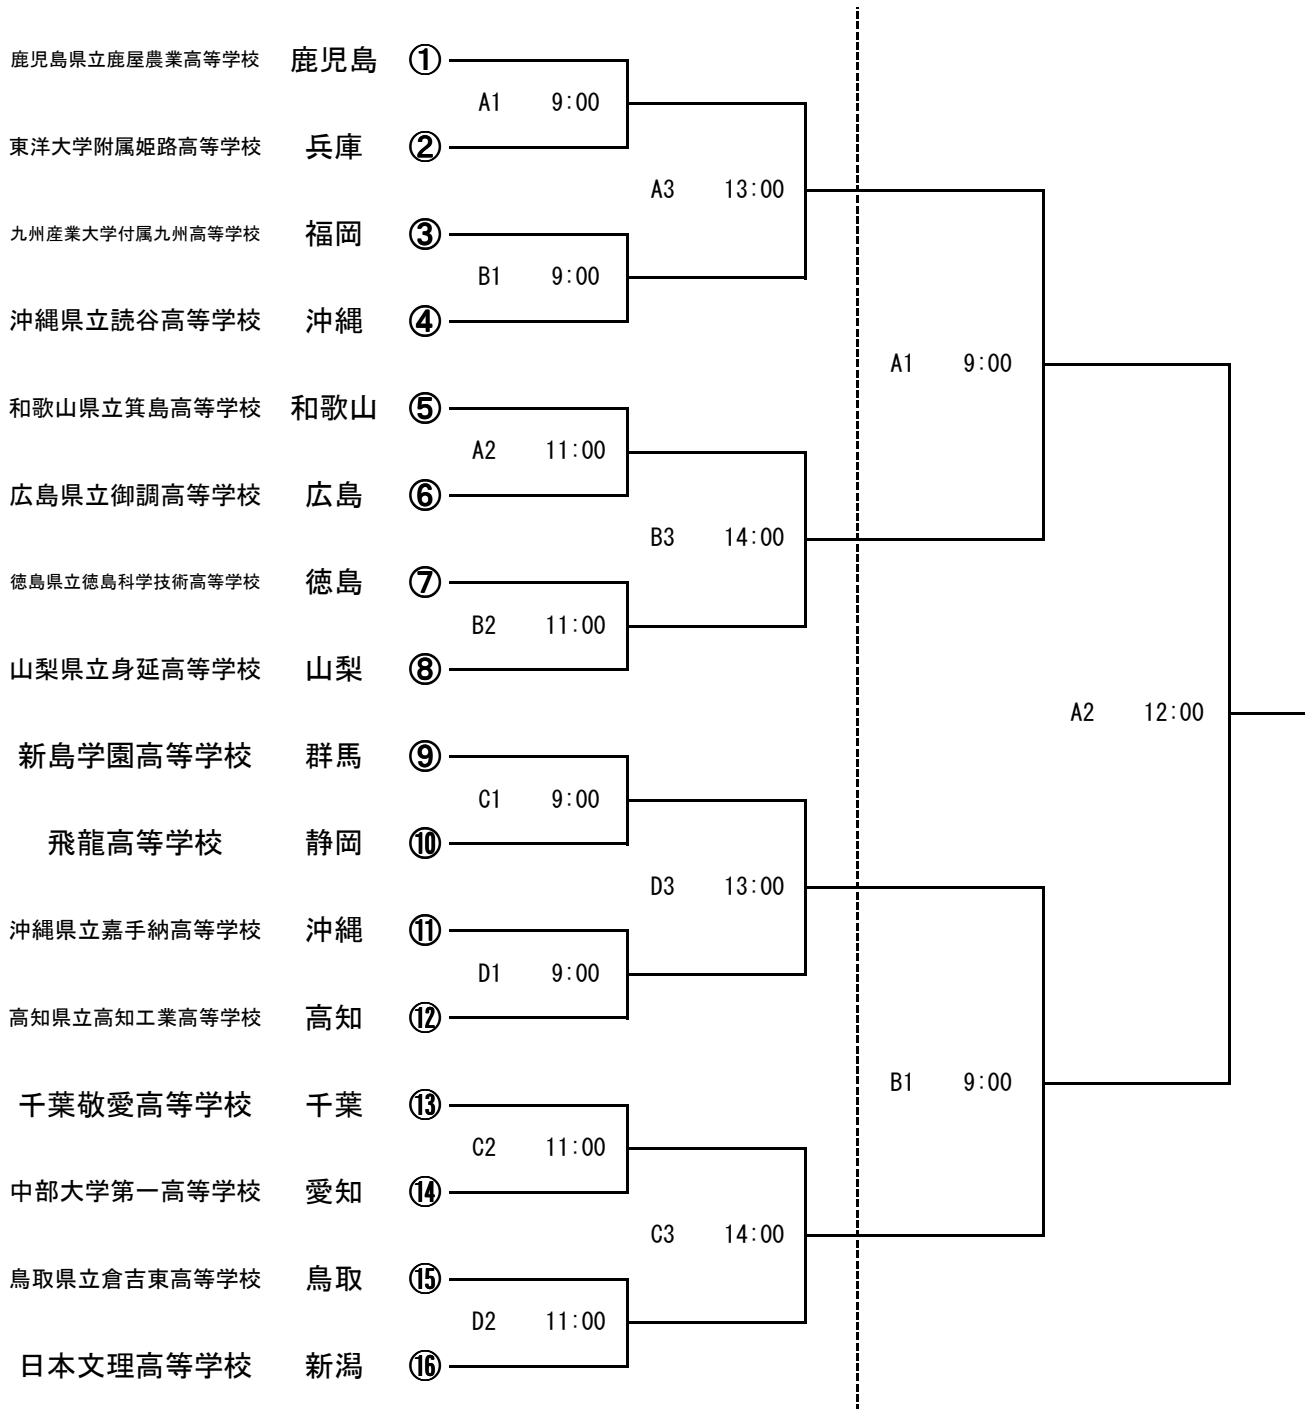

平成22年度全国高等学校総合体育大会ソフトボール競技大会

第45回全日本高等学校男子ソフトボール選手権大会

第二次抽選組合せ表

競技3日目  
8月9日(月)  
3回戦 準々決勝

競技4日目  
8月10日(火)  
準決勝 決勝

【会場】 A球場：読谷平和の森球場  
B球場：読谷村多目的広場  
C球場：恩納村立野球場  
D球場：恩納村サブグラウンド

【第2次抽選会日時】 平成22年8月8日(日) 19:00～  
【第2次抽選会会場】 読谷村文化センター中ホール