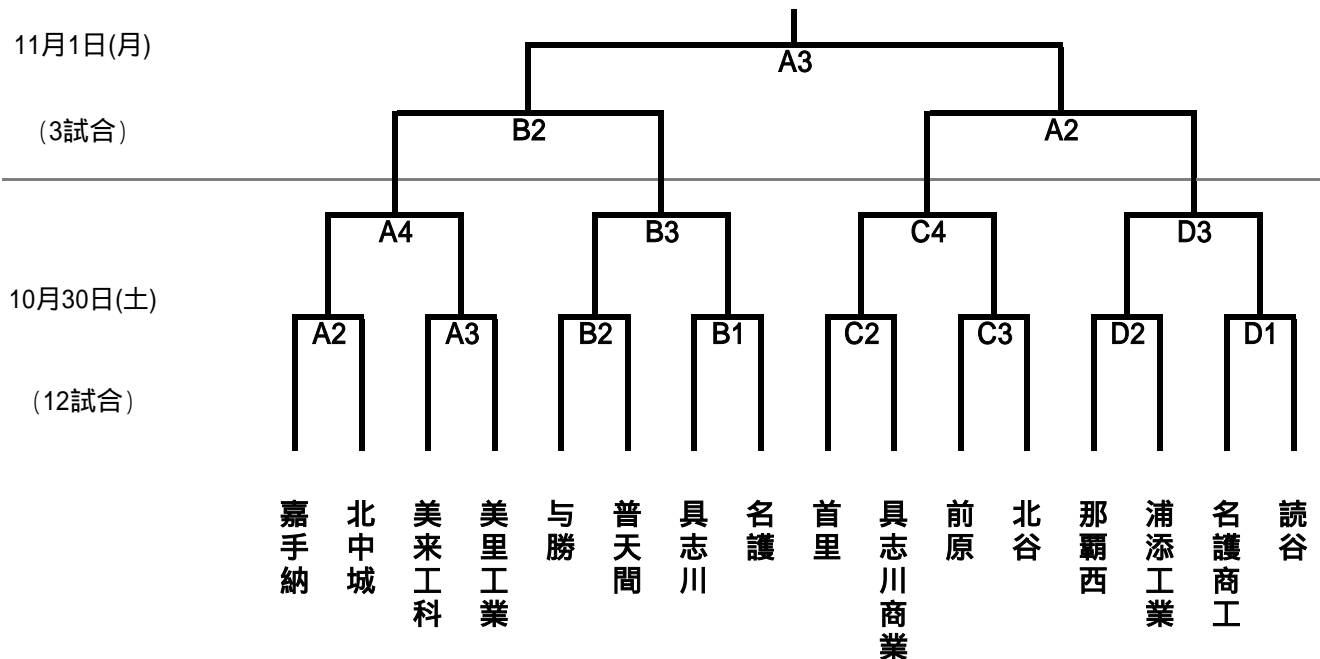

平成22年 沖縄県高等学校新人体育大会ソフトボール競技

期 日 10月30日 ~ 11月1日
 場 所 (A) 嘉手納町 兼久海浜公園ソフトボール場
 (B) 嘉手納町 兼久海浜公園総合運動場 南側
 (C) 嘉手納町 兼久海浜公園総合運動場 北側
 (D) 北谷町 北谷公園ソフトボール場

【男子組合せ】

【女子組合せ】